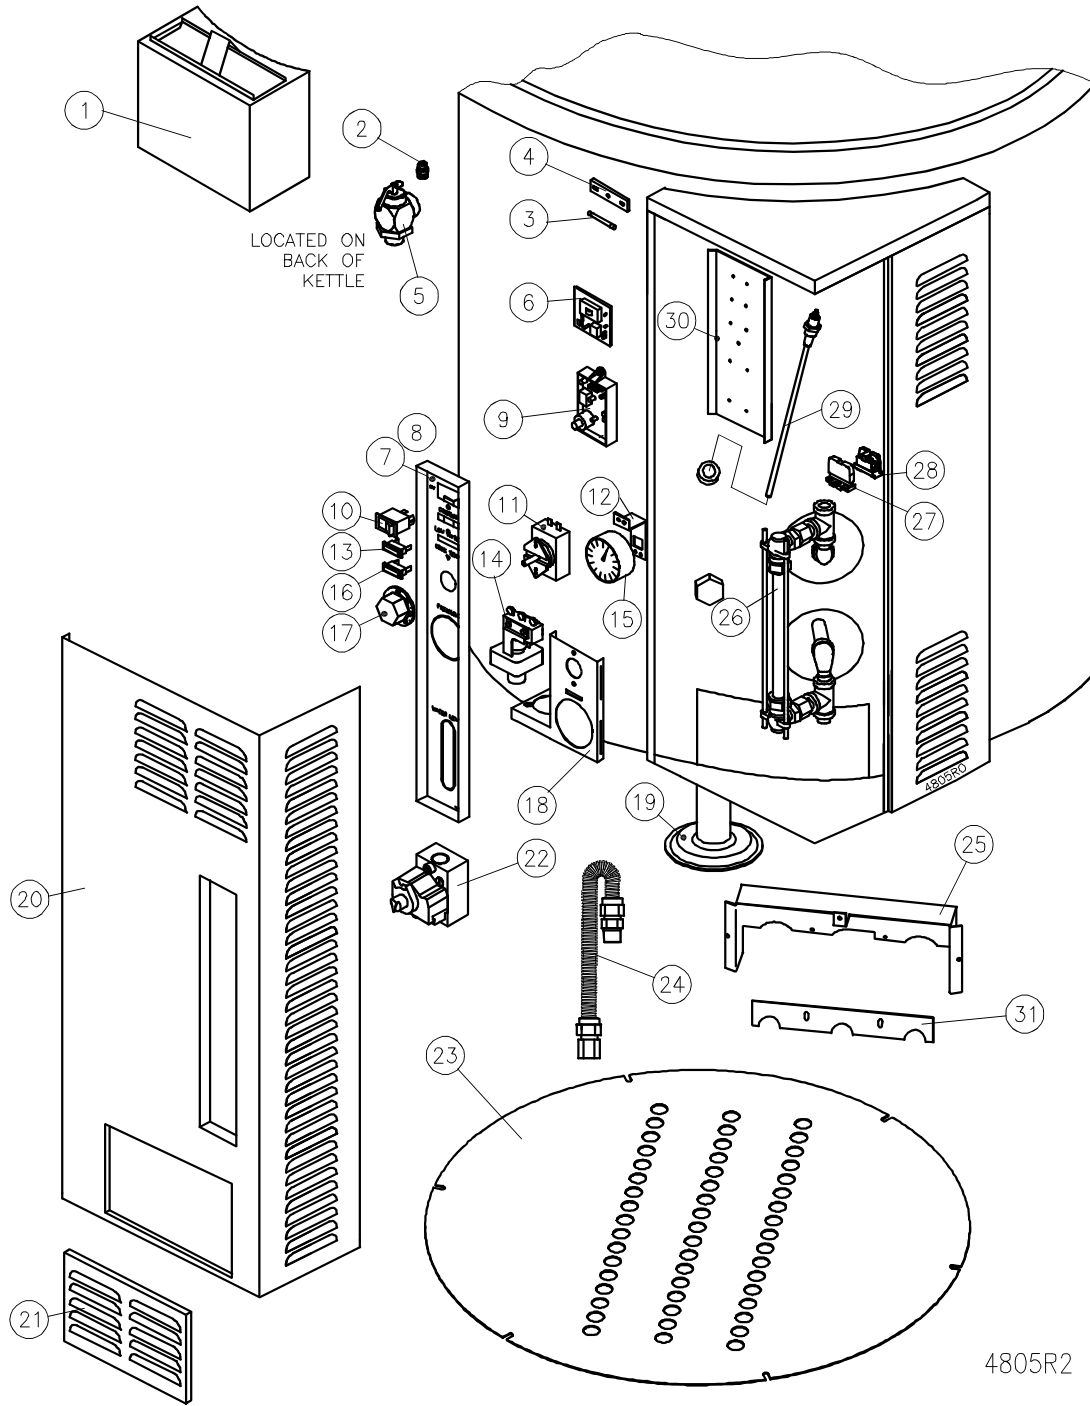

PARTS LIST, GAS KETTLES, MODELS GL-80, GL-100

FIGURE 1

PARTS LIST, GAS KETTLES, MODELS GL-80, GL-100

FROM FIGURE 1

<u>ITEM</u>	<u>PART NUMBER</u>	<u>DESCRIPTION</u>	<u>QUANTITY</u>		
			<u>GL-80</u>	<u>GL-100</u>	
1.	6828-1	Flue Box Assembly	1	1	
2.	3-AV01	Air Vent	1	1	
3.	9092-3	Fuse 3A, 250V	1	1	
4.	9094-1	Fuse Holder	1	1	
5.	3-SRV8-1	Relief Valve, 35 psi	1	1	
6.	3974-1	Level Control	1	1	
7.	7790-1	Control Panel	1	1	
**	8.	7002-1	English Label	1	1
		3081-1	French Label	1	1
9.	5373-1	Ignition Module	1	1	
10.	9130-2	Power Switch	1	1	
11.	116-6562	Thermostat	1	1	
12.	116-6452	Pressure Gauge Bracket	1	1	
13.	4996-2	Pilot Light, Cooking, Red	1	1	
14.	116-6490	Pressure Switch	1	1	
15.	4967-1	Pressure Gauge	1	1	
16.	4996-3	Pilot Light, Low Water, Amber	1	1	
17.	4-TK05	Dial	1	1	
18.	7629-1	Pressure Switch Bracket	1	1	
19.	8-1308	Adjustable Foot	4	4	
20.	7814-1	Front Panel	1		
	7815-1	Front Panel		1	
21.	6679-1	Access Door	1	1	

PARTS LIST, GAS KETTLES, MODELS GL-80, GL-100

<u>ITEM</u>	<u>PART NUMBER</u>	<u>DESCRIPTION</u>	<u>QUANTITY</u>		
			<u>GL-80</u>	<u>GL-100</u>	
**	22.	5188-1	Combination Gas Control - Natural Gas	1	1
		5188-2	Combination Gas Control - Propane	1	1
	23.	7571-1	Bottom Cover	1	1
	24.	9083-18	Gas Flex Hose, 3/4" x 18"	1	1
	25.	7569-1	Burner Basket Shield/Bracket	1	1
	26.	5285-1	Sight Glass Assembly	1	1
		9108-2	Gauge Glass, 5/8 x 4-3/4	1	1
		8-6018	Washers	2	2
		8-6019	Brass Washer	2	2
		8-6016	Rod	2	2
	27.	4-22ES	Terminal Block End Section	1	1
	28.	4-22TB	Terminal Block Section	2	2
	29.	5039-1	Low Water Probe	1	1
	30.	7110-1	Component Mounting Bracket	1	1
	31.	5734-1	Burner Shield	1	1
*	32.	4127-3	Cord Set, 120V	1	1
*	33.	7551-1	Faucet Bracket, Optional	1	1
** **	34.	4-T265	Transformer, 240/120, 100VA (220V-240V Units)	1	1