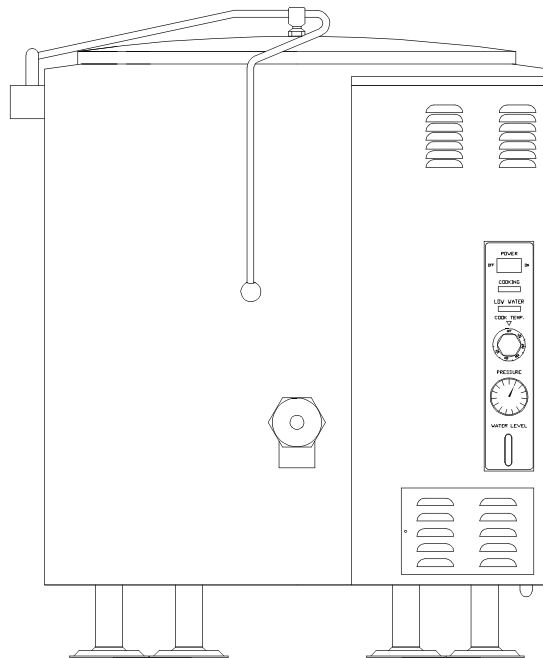

PARTS LIST
GAS KETTLES
MODELS: GL-80
GL-100

CROWN FOOD SERVICE EQUIPMENT LTD.
70 OAKDALE ROAD, DOWNSVIEW, (TORONTO), ONTARIO, CANADA, M3N 1V9
TELEPHONE: (416) 746-2358, FAX: (416) 746-8324
PRINTED IN CANADA

PARTS LIST, GAS KETTLES, MODELS GL-80, GL-100

FIGURE 1

PARTS LIST, GAS KETTLES, MODELS GL-80, GL-100

FROM FIGURE 1

<u>ITEM</u>	<u>PART NUMBER</u>	<u>DESCRIPTION</u>	<u>QUANTITY</u>		
			<u>GL-80</u>	<u>GL-100</u>	
1.	6828-1	Flue Box Assembly	1	1	
2.	3-AV01	Air Vent	1	1	
3.	9092-3	Fuse 3A, 250V	1	1	
4.	9094-1	Fuse Holder	1	1	
5.	3-SRV8-1	Relief Valve, 35 psi	1	1	
6.	3974-1	Level Control	1	1	
7.	7790-1	Control Panel	1	1	
**	8.	7002-1	English Label	1	1
		3081-1	French Label	1	1
9.	5373-1	Ignition Module	1	1	
10.	9130-2	Power Switch	1	1	
11.	116-6562	Thermostat	1	1	
12.	116-6452	Pressure Gauge Bracket	1	1	
13.	4996-2	Pilot Light, Cooking, Red	1	1	
14.	116-6490	Pressure Switch	1	1	
15.	4967-1	Pressure Gauge	1	1	
16.	4996-3	Pilot Light, Low Water, Amber	1	1	
17.	4-TK05	Dial	1	1	
18.	7629-1	Pressure Switch Bracket	1	1	
19.	8-1308	Adjustable Foot	4	4	
20.	7814-1	Front Panel	1		
	7815-1	Front Panel		1	
21.	6679-1	Access Door	1	1	

PARTS LIST, GAS KETTLES, MODELS GL-80, GL-100

<u>ITEM</u>	<u>PART NUMBER</u>	<u>DESCRIPTION</u>	<u>QUANTITY</u>		
			<u>GL-80</u>	<u>GL-100</u>	
**	22.	5188-1	Combination Gas Control - Natural Gas	1	1
		5188-2	Combination Gas Control - Propane	1	1
	23.	7571-1	Bottom Cover	1	1
	24.	9083-18	Gas Flex Hose, 3/4" x 18"	1	1
	25.	7569-1	Burner Basket Shield/Bracket	1	1
	26.	5285-1	Sight Glass Assembly	1	1
		9108-2	Gauge Glass, 5/8 x 4-3/4	1	1
		8-6018	Washers	2	2
		8-6019	Brass Washer	2	2
		8-6016	Rod	2	2
	27.	4-22ES	Terminal Block End Section	1	1
	28.	4-22TB	Terminal Block Section	2	2
	29.	5039-1	Low Water Probe	1	1
	30.	7110-1	Component Mounting Bracket	1	1
	31.	5734-1	Burner Shield	1	1
*	32.	4127-3	Cord Set, 120V	1	1
*	33.	7551-1	Faucet Bracket, Optional	1	1
** **	34.	4-T265	Transformer, 240/120, 100VA (220V-240V Units)	1	1